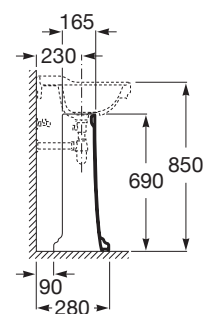

CARMEN

Piedestal

DIMENSIUNI

Lungime	295 mm
Lățime	280 mm
Înălțime	690 mm

CULORI ȘI FINISAJE

PRE (FĂRĂ TVA) (FĂRĂ TVA)

**1.173,00 LEI**

SCHIȚE TEHNICE

CARACTERISTICI

Set de fixare: Nu este inclus