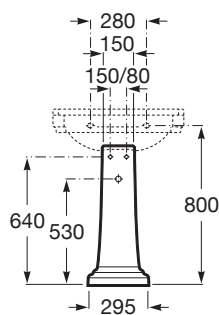

CARMEN

Piedestal

DIMENSIUNI

Lungime	295 mm
Lățime	280 mm
Înălțime	690 mm

CULORI ȘI FINISAJE

PRE (FĂRĂ TVA) (FĂRĂ TVA)

**1.173,00 LEI**

SCHIȚE TEHNICE